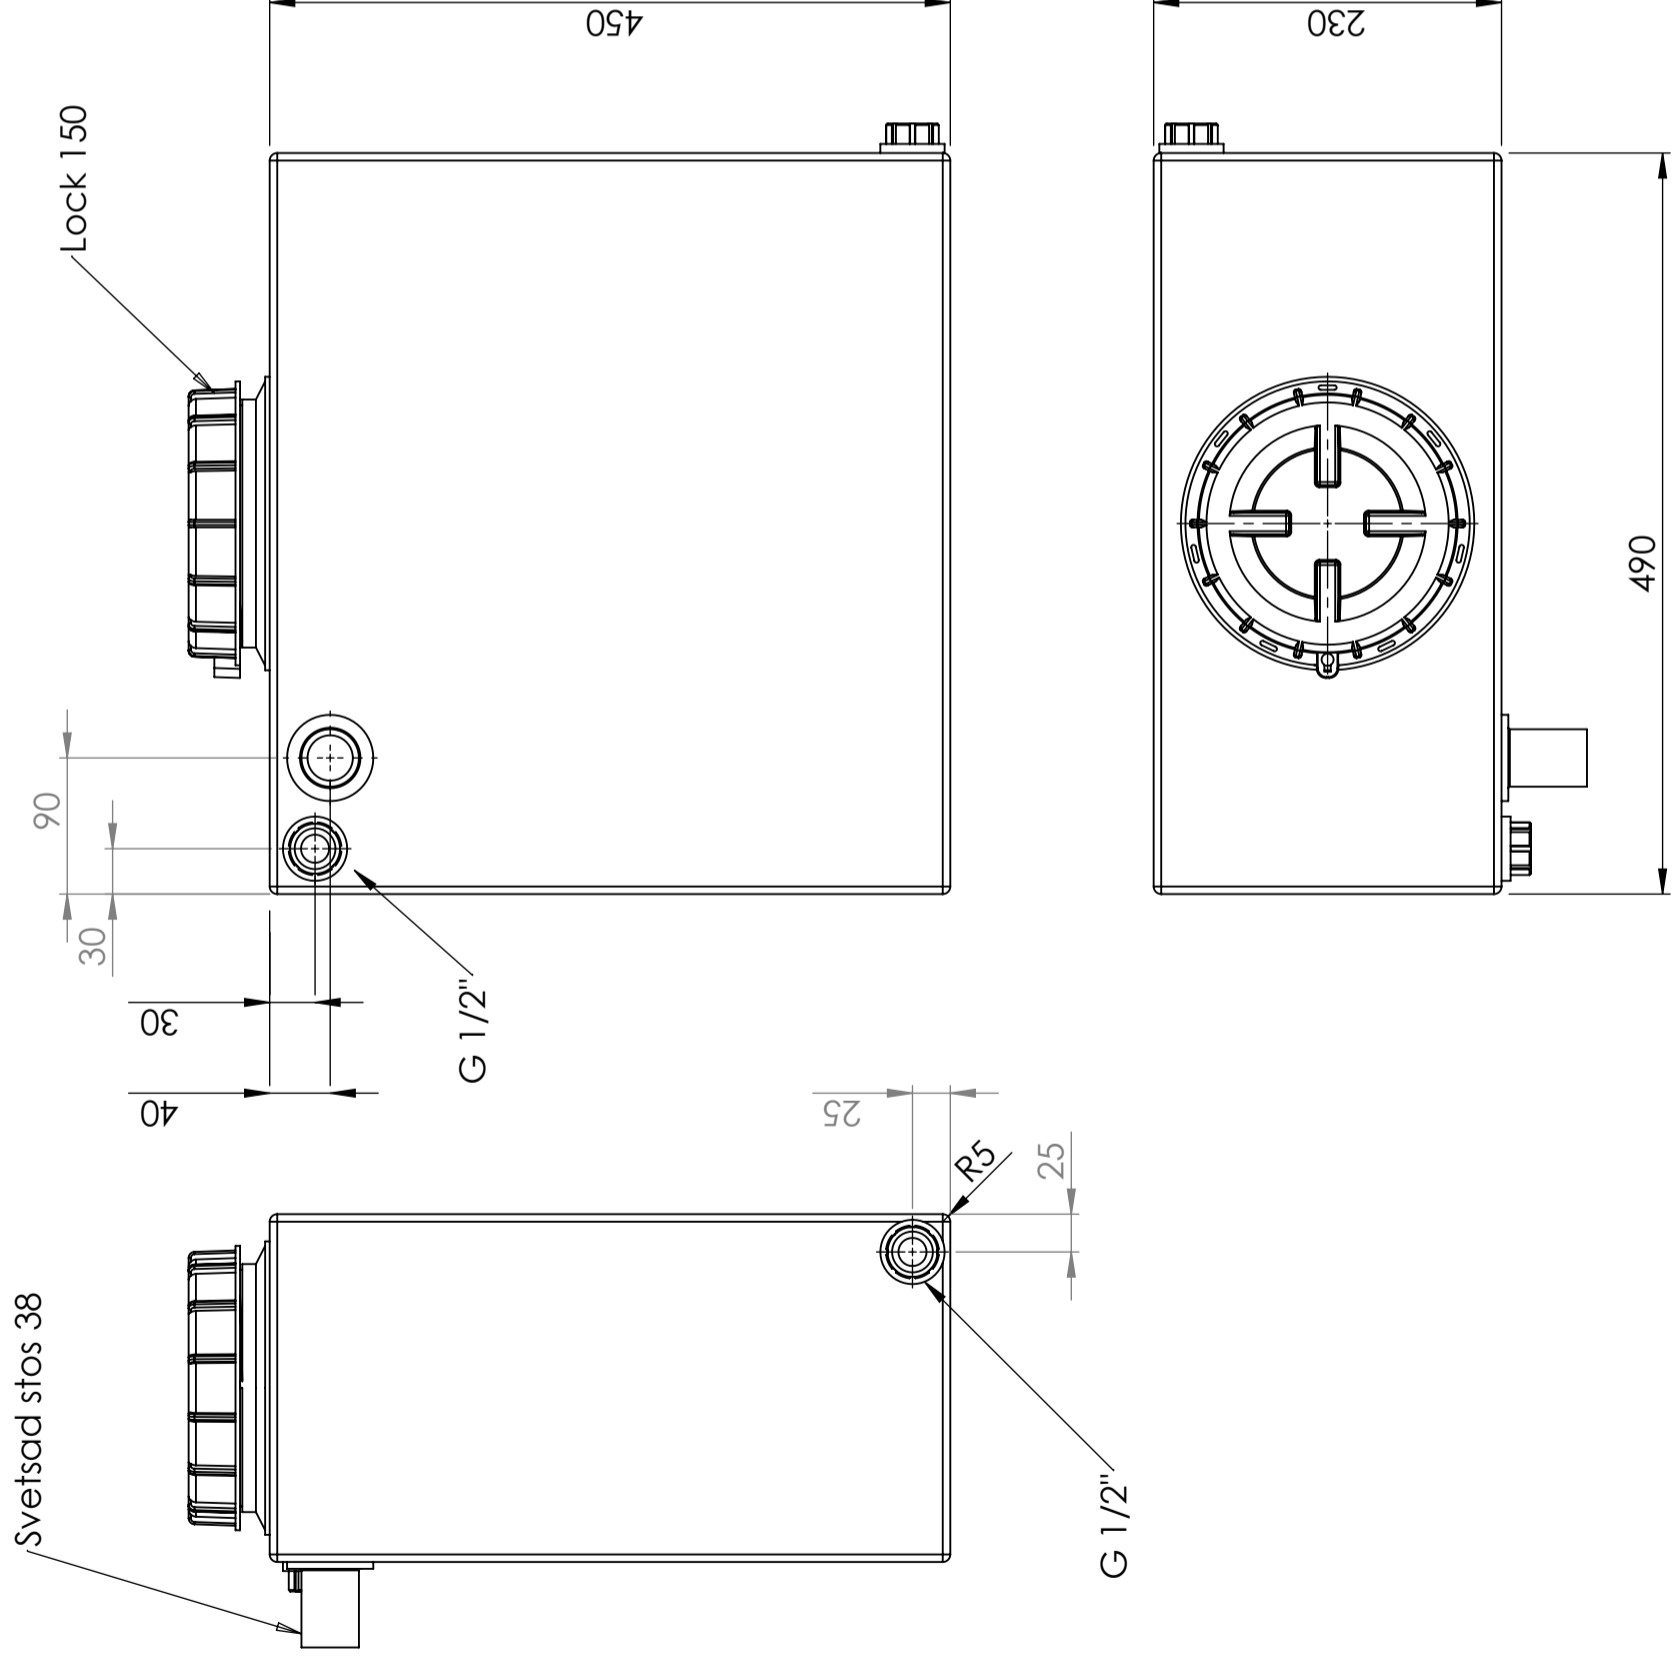

## Water tank 45 litres

Art.nr: 40186

Requires single door

Approximate size

### Specifications

Color	Natural
Volume (L)	45
Length (mm)	490
Width (mm)	230
Height (mm)	480

### Characteristics

Customizable containers

Recyclable

Chemical resistance

Leak test

Suitable for food contact

Easy to clean

Generella toleranser om ej annat anges på ritning	Tillåtna avvikelser för längdbasområde. Gäller + 20°C			
General tolerances if not other stated on drawing	Permissible deviations for basic length size range. Be valid + 20°C			
	0-20	>20-75	>75-150	>150-300
	± 0.5 mm	± 1 mm	± 1.5 mm	± 1.3 %
				± 1 %